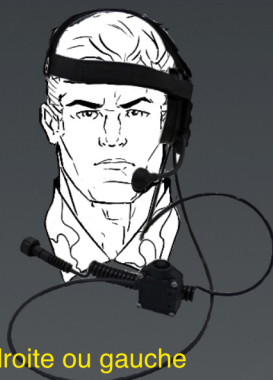

EXTREM' VISION

CRÉATEUR DE SOLUTIONS
DEPUIS 1996

MADE IN FRANCE

— COMPAGNON SRX —

Caisson radio avec équipement de tête étanche

Gardez le contact dans tous les milieux

Accus court

IP69-20 DURCI PERFORMANCE

Accus long

Choisissez votre équipement de tête

Mono-oreille, PTT déporté, droite ou gauche

Double-oreille, PTT déporté, droite ou gauche

Mono-oreille,
PTT intégré, droite ou gauche

Double-oreille,
PTT intégré, droite ou gauche

L'antenne longue filaire peut-être positionnée sur le gilet tactique, la sangle du masque ou sur une perche. L'antenne courte permet une transmission des informations en surface calme.

La performance des équipements proposés permet une communication pouvant aller jusqu'à 10 km.

Particulièrement étudié pour restituer un son de grande qualité, l'équipement de tête, passif, est déclinable en plusieurs versions, mono ou double-oreille (PTT intégré ou déporté). Le design est optimisé pour apporter un confort et une diminution des contraintes liée au port prolongé.