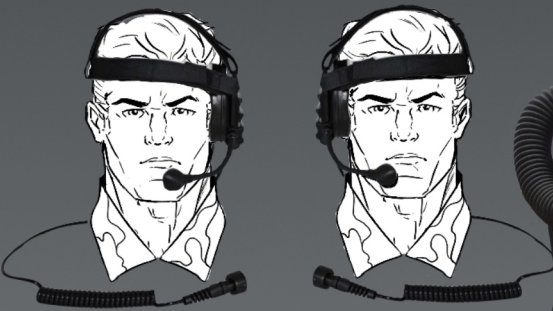

Accus long

Choisissez votre équipement de tête

Mono-oreille, PTT déporté, droite ou gauche

Double-oreille, PTT déporté, droite ou gauche

Mono-oreille,
PTT intégré, droite ou gauche

Double-oreille,
PTT intégré, droite ou gauche

COMPAGNON SRX

Le **COMPAGNON SRX** permet d'accueillir une radio portative **MOTOROLA** de type **SRX 2200** ou **APX 6000**. Etanche à 20 mètres (IP69-20), durci, spécialement développé pour une utilisation subaquatique.

L'antenne longue filaire peut-être positionnée sur le gilet tactique, la sangle du masque ou sur une perche. L'antenne courte permet une transmission des informations en surface calme.

La performance des équipements proposés permet une communication pouvant aller jusqu'à 10 km.

Particulièrement étudié pour restituer un son de grande qualité, l'équipement de tête, passif, est déclinable en plusieurs versions, mono ou double-oreille (PTT intégré ou déporté). Le design est optimisé pour apporter un confort et une diminution des contraintes liée au port prolongé.